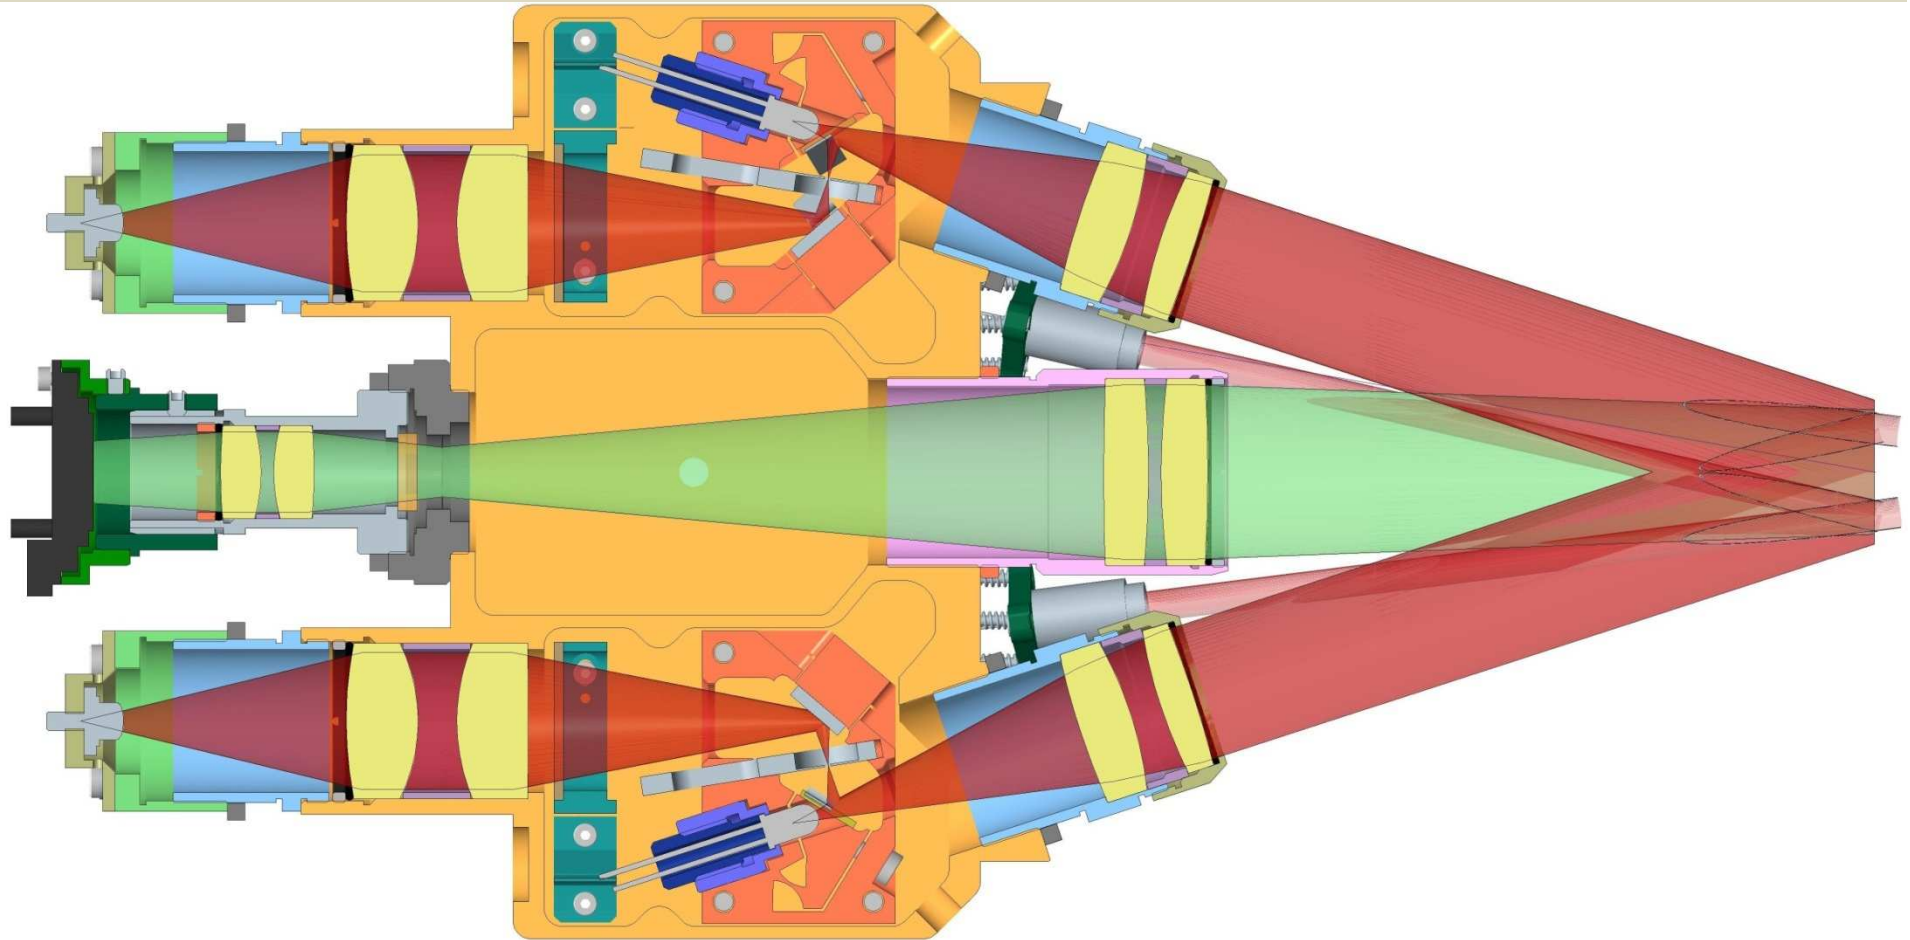

4-D Topograaf

Eaglet Optronics

Hans Brassé

Toepassingen